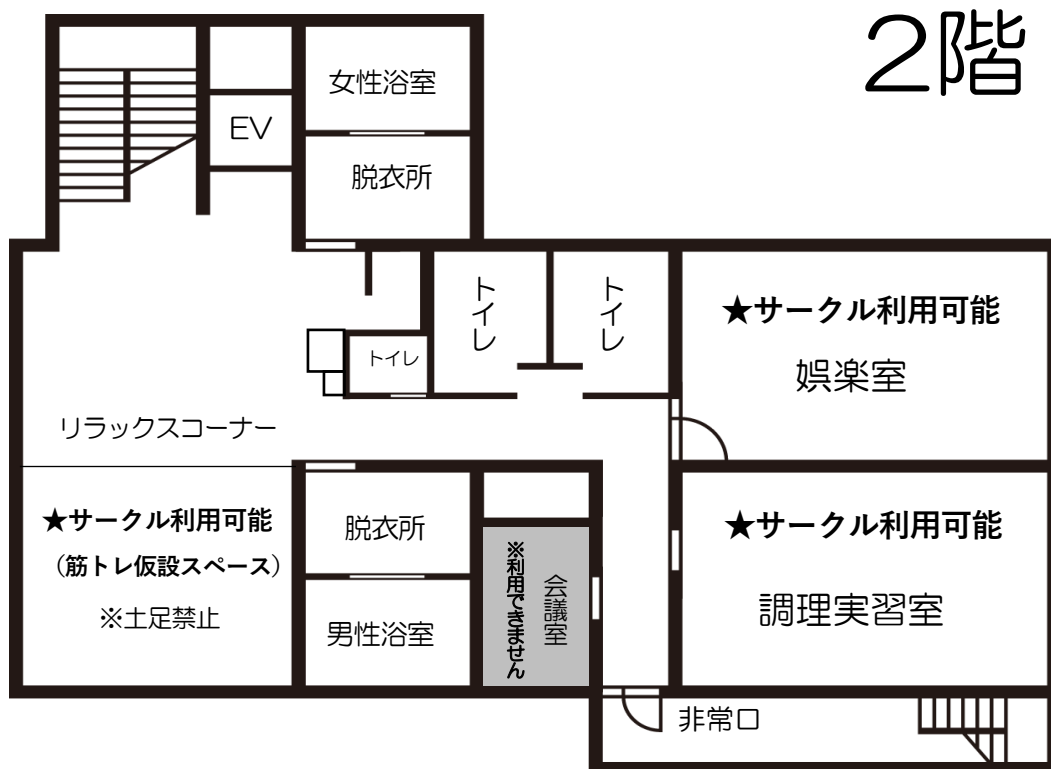

## 前期 10月17日(木)～12月26日(木)

- ・1階のみ利用可能です。※2階は立ち入り禁止です。
- ・事業・サークルの部屋利用は「機能回復訓練室」のみです。  
(土足厳禁なので、室内履きをご持参ください)
- ・工事期間中は駐車場をご利用いただけません。
- ・サークル用ロッカーは1階へ移動予定です。
- ・マッサージ機、スカイウェルは1階へ移動予定です。(台数制限あり)
- ・入浴はご利用いただけません。
- ・囲碁等は「囲碁・将棋・麻雀・オセロ開放」時にご利用いただけます。
- ・交流談話サロンはご利用いただけません。  
(アプリコット Cafe、ピアノ個人利用、飲食など)
- ・12月27日(金)、12月28日(土) 臨時休館  
12月29日(日)～1月3日(金) 年末年始休館

# 空調大規模改修工事期間中の施設利用

## 後期 1月4日（土）～3月8日（日）

- ・ 2階のみ利用可能です。※1階は一部を除き、立ち入り禁止です。
- ・ 事業・サークルの部屋利用は「娯楽室」「調理実習室」「筋トレ仮設スペース（リラックスクーナー奥）」のみです。
- ・ 筋トレ仮設スペースは土足厳禁なので、室内履きをご持参ください。
- ・ 工事期間中は駐車場をご利用いただけません。
- ・ サークル用ロッカーは2階へ移動予定です。
- ・ マッサージ機、スカイウェルはご利用いただけます。（台数制限あり）
- ・ 入浴はご利用いただけます。
- ・ 囲碁等は「囲碁・将棋・麻雀・オセロ開放」時にご利用いただけます。
- ・ 交流談話サロンは仮設事務所となるためご利用いただけません。  
（アプリコット Cafe、ピアノ個人利用、飲食など）
- ・ 1月19日（日）、2月9日（日）、2月10日（月）臨時休館予定