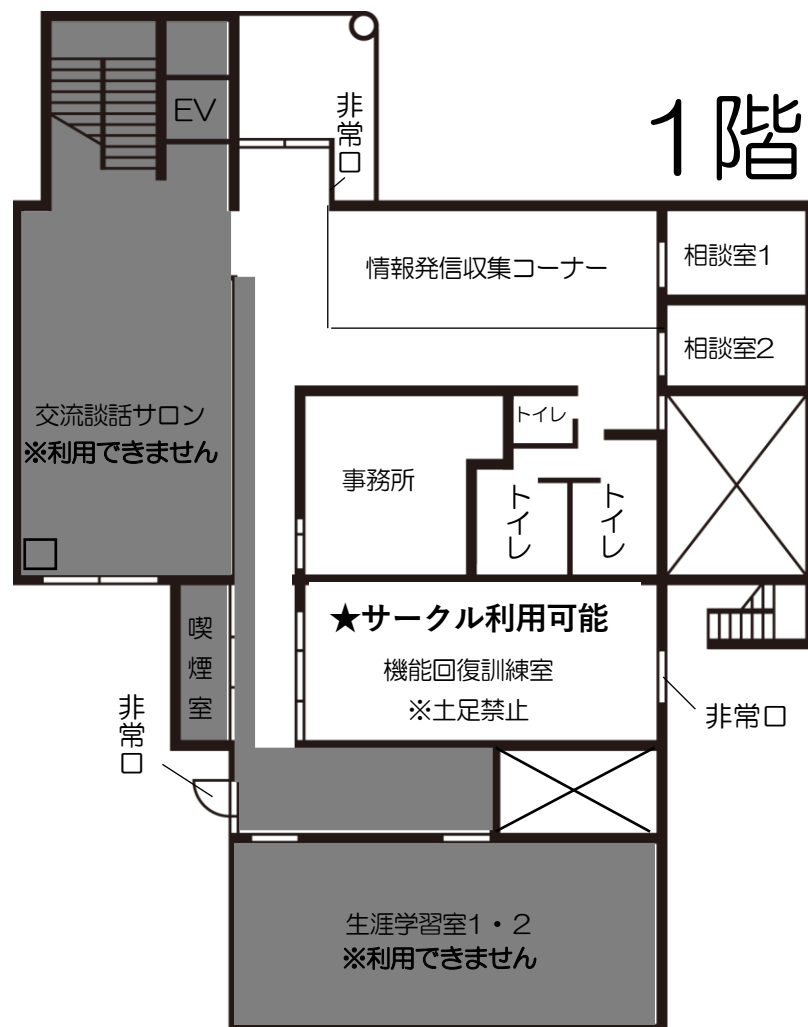

# 空調大規模改修工事期間中の施設利用

## 前期 10月17日(木)～12月26日(木)

- ・1階のみ利用可能です。※2階は立ち入り禁止です。
- ・事業・サークルの部屋利用は「機能回復訓練室」のみです。  
(土足厳禁なので、室内履きをご持参ください)
- ・工事期間中は駐車場をご利用いただけません。
- ・サークル用ロッカーは1階へ移動予定です。
- ・マッサージ機、スカイウェルは1階へ移動予定です。(台数制限あり)
- ・入浴はご利用いただけません。
- ・囲碁等は「囲碁・将棋・麻雀・オセロ開放」時にご利用いただけます。
- ・交流談話サロンはご利用いただけません。  
(アプリコット Cafe、ピアノ個人利用、飲食など)
- ・12月27日(金)、12月28日(土) 臨時休館  
12月29日(日)～1月3日(金) 年末年始休館

## 後期 1月4日（土）～3月8日（日）

- ・ 2階のみ利用可能です。※1階は一部を除き、立ち入り禁止です。
- ・ 事業・サークルの部屋利用は「娯楽室」「調理実習室」「筋トレ仮設スペース（リラックスクーナー奥）」のみです。
- ・ 筋トレ仮設スペースは土足厳禁なので、室内履きをご持参ください。
- ・ 工事期間中は駐車場をご利用いただけません。
- ・ サークル用ロッカーは2階へ移動予定です。
- ・ マッサージ機、スカイウェルはご利用いただけます。（台数制限あり）
- ・ 入浴はご利用いただけます。
- ・ 囲碁等は「囲碁・将棋・麻雀・オセロ開放」時にご利用いただけます。
- ・ 交流談話サロンは仮設事務所となるためご利用いただけません。  
（アプリコット Cafe、ピアノ個人利用、飲食など）
- ・ 1月19日（日）、2月9日（日）、2月10日（月）臨時休館予定