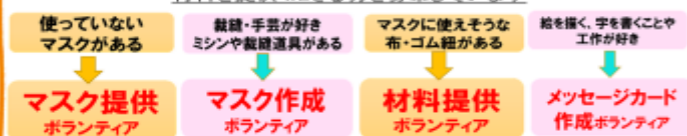

お申込みは、電話・メール・ファックスのいずれかにて受付けます。

お申込みには「利用証番号」「お名前」「連絡先」が必要です

【今後の予定講座】脳トレ、運動、ぬり絵、語学、歴史…など
☆ご自身の興味のある講座を選んで、続けていきましょう☆

手芸教室

テーマ『手縫いで挑戦!!手作りマスク』

※余り布をアレンジ※

家で眠っているガーゼハンカチや寝間着、
手ぬぐいで世界に一つだけのマスクを作りましょう!!

日時：6月24日(水) 13:00~16:00

場所：集会室A

対象：60歳以上の港区民

定員：10名(抽選)

費用：400円+20円(布やゴム紐をお持ちでない方)

持物：マスクに使う布、ゴムひも、針と糸、裁縫ハサミ
(生地は当日講師から購入も可)

ゴムひもはご自宅にあるもので代用出来ます。

申込：5月25日(月)~6月20日(土) 窓口またはお電話にて

*発表：6月22日(月)に館内掲示します

健康講座

テーマ『フレイル予防』

フレイルとは…加齢により心と体の働きが弱くなってきた状態

いつまでもいきいきと前向きに暮らしていくために『フレイルの予防』
(虚弱、老化の予防)について考えていきましょう

当館の看護師が、高齢者の健康についてわかりやすく解説をします。

6月は26日(金)10時~です。

定員や申込はありません。当日お気軽にお越し下さい。

安全に再開できる事業・教室から順次再開予定です。
再開の情報は随時HP等でご案内致します。
ご不明な点はお問い合わせ下さい。

ちよいボラ 募集中

おうちでちよいボラ ボランティア大募集

毎日「ちょっと時間」がある皆様へ
自宅でマスクやメッセージカードを作成して下さるボランティアの方、
材料を提供くださる方を募集しています

ここにはないボランティアでも「私にもできそう!」ということがあれば是非ご提案下さい

お申込み方法：まずは電話またはメールにてご連絡下さい
募集期間：令和2年5月~7月末日

ボランティアコーディネートサイトYELLからの
申し込みも可能です