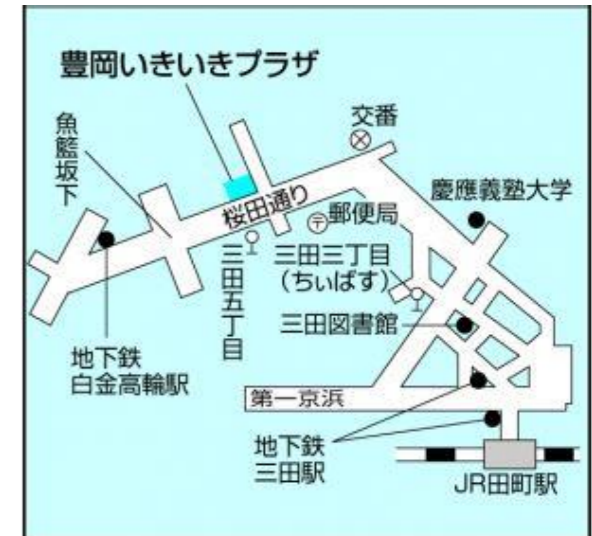

- ★60歳以上の港区民の方はどなたでもいきいきプラザをご利用になれます。ご利用になる際は、いきいきプラザの個人登録が必要です。住所・氏名・年齢が記載された本人確認書類および緊急連絡先のメモをご持参下さい。
- ★講師の都合や天災等により事業が中止になる事があります。予めご了承ください。
- ★当プラザには駐車場がございません。公共機関のご利用をお願い致します。