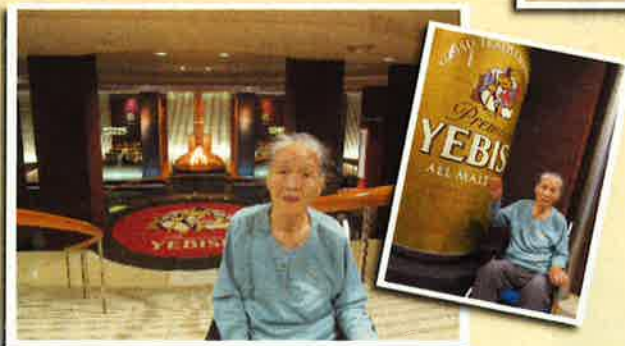

## 9月の活動報告

陽気がよく、外出にぴったりの午後は、近隣の公園や目黒川沿いをお散歩♪

9月の調理プログラムは  
みたらし団子！

目黒・秋の風物詩「目黒のさんま祭」でパチリ！

敬老の日には「ちらし寿司」とおやつは「目黒のさんま」のおまんじゅうでお祝い！

渋谷区恵比寿のエビスビール記念館に見学へ行きました！

港区赤坂にある「東京ミッドタウン」でのおやつ♪