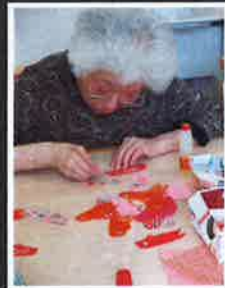

5月の壁画制作は、田道デイサービス特製の特大鯉のぼり!

胴体の部分にはミニ鯉のぼりのほか、みなさんの手形を鱗に見立ててあしらいました!