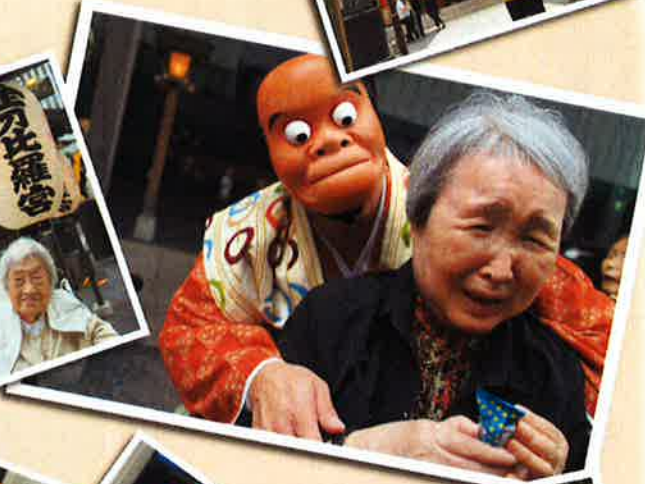

さくら道

～みんなでゆっくり歩いて行こう～

平成28年 11月号

11月に入り、日中でも肌寒い日が多くなりましたね。みなさん、お変わりはありませんか？
目黒川沿いのさくらの葉も、赤や黄色に色づいてきました。今月中旬以降は、紅葉も黄葉もさらに進むことでしょう。
田道デイサービスでは、目黒区内をはじめ、近隣各所への紅葉外出を企画しています。どうぞお楽しみに！

平成28年10月の活動報告

虎ノ門金比羅宮の大祭では
おかめやひよっとこなどに遭遇！

近所の中目黒公園でも
秋が深まってきましたね～

田道デイサービスでも
ハロウィンが定着！

「渋谷区ふれあい植物センター」では
熱帯植物が茂る温室でのんびりティータイム♪

広～い東京大学駒場キャンパスでは
お散歩&ティータイムを満喫しました！

10月の室内イベント

11月のイベント予定

- メインイベント
「紅葉外出」♪
- 外食プログラム
みなさん大好き！
お寿司を食べに「桃太郎寿司」へ！

- 調理プログラム
ご利用者思い出の味を再現！
あったか〜い「豚汁」づくり♪